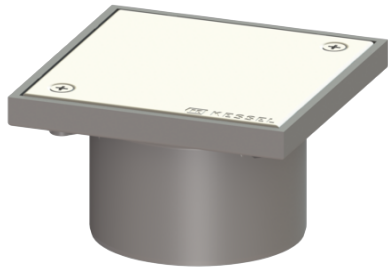

## Reinigingsluiting Sys 100, ABS, Afdekking rvs 304, verschr., K3

### Beschrijving

De reinigingsluiting van kunststof met rooster en frame van rvs is bedoeld als opzetstuk voor directe aansluitingen op leidingen, en is uitgerust met een gesloten, geschroefde afdekplaat.

### Afmetingen:

Hoogte: 93 mm

### Afdekkingskarakteristieken:

Soort afdekking:	gesloten afdekplaat
Afdekkingsmateriaal:	rvs V2A
Afdekking kleur:	zilver
Belastingsklasse:	K 3 (EN 1253-1)
Hoogte:	17 mm
Oppervlak:	Gepolijst rvs
Vergrendeling:	geschroefd