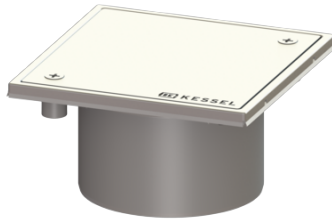

Reinigingssluiting Sys 100, ABS, Afdekking rvs 304, verschr., L15

Artikel informatie

Artikel nr.: 27196G
GTIN: 4026092054963
Korting groep: 70

Beschrijving

De reinigingssluiting van kunststof met rooster en frame van rvs is bedoeld als opzetstuk voor directe aansluitingen op leidingen, en is uitgerust met een gesloten, geschroefde afdekplaat.

Uitvoering:

Systeem: 100

Afmetingen:

Hoogte: 93 mm

Afdekkingskarakteristieken:

Soort afdekking:	gesloten afdekplaat
Afdekkingsmateriaal:	rvs V2A
Afdekking kleur:	zilver
Belastingsklasse:	L 15 (EN 1253-1)
Hoogte:	17 mm
Oppervlak:	Gepolijst rvs
Vergrendeling:	geschroefd

Rooster:

Framelengte:	150 mm
Framebreedte:	150 mm
Framemateriaal:	rvs V2A

vorm opzetstuk: hoekig

Materiaal opzetstuk:

ABS