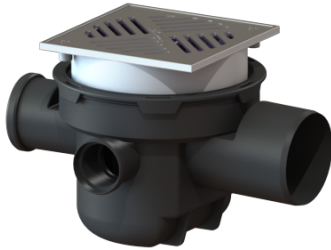

## Kelderafvoer "De Universele" DN 100, Rooster rvs, Terugstuwbev.

### Voordelen

- Flexibele inbouw: draaibaar en in hoogte verstelbaar opzetstuk
- neigbaar
- in hoogte verstelbaar
- standaardtoevoeren
- Geïntegreerde terugstuwbeveiliging
- Flexibele planning dankzij drie vaste

### Beschrijving

De kelderafvoer met drie standaardtoevoeren (2 x DN 50, 1 x DN 70) voor fecaliënvrij afvalwater is uitgerust met twee mechanische kleppen die bij terugstuw automatisch sluiten. Een klep dient ook als handmatig vergrendelbare noodafsluiter.

### Afmetingen:

Lengte:	380 mm
Breedte:	300 mm
Uitsparingsmaat lengte:	400 mm
Uitsparingsmaat breedte:	320 mm

**Reservoir:**

Inbouwdiepte:	216 - 266 mm
---------------	--------------

**Basiselement:**

Uitvoering aansluiting:	zijwaarts
In hoogte verstelbaar:	telescopisch opzetstuk