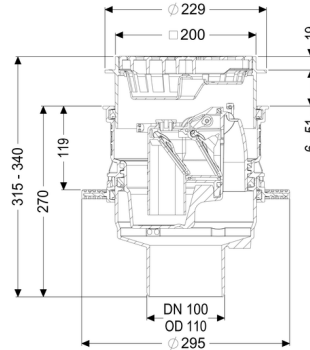

Kelderafvoer Universele Plus vert., zwart, Terugstuwbev., Waterdicht

Artikel informatie

Artikel nr.: 27631
GTIN: 4026092096864
Korting groep: 10

Beschrijving

De kelderafvoer Universele Plus van kunststof is uitgerust met een uitneembare terugstuwbeveiliging met twee terugstuwkleppen, een handmatig vergrendelbare noodafsluiter en een vuilvanger.

De afvoer is drukwaterdicht tot 0,6 bar (MFGPA Leipzig getest)) zoals ook radondicht (IAF Radioökologie GmbH getest).

Soort afvalwater: fecaliënvrij afvalwater
Inbouwsituatie: vloerinbouw

Uitvoering:

Noodvergrendeling: ja
Waterslothoogte: 60 mm
Terugstuwbeveiliging: Type 5
Aantal mechanische terugstuwkleppen: 2

Algemene karakteristieken:

Nominale breedte (DN): 100
Kleur: zwart
Norm: EN 1253, EN 13564