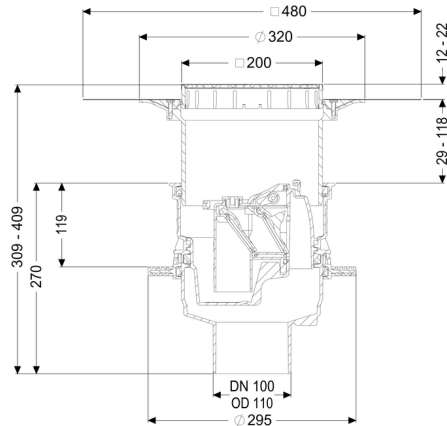

Kelderafvoer Universele Plus vert., Variofix, Terugstuwb., Waterdicht

Artikel informatie

Artikel nr.: 27651
GTIN: 4026092096888
Korting groep: 10

Beschrijving

De kelderafvoer Universele Plus van kunststof is bedoeld voor het afwateren van fecaliënvrij afvalwater, en is uitgerust met een uitneembare terugstuwbeveiliging met twee terugstuwkleppen en een handmatig vergrendelbare noodafsluiter. Inclusief bouwphaseafdekking.

De afvoer is drukwaterdicht tot 0,6 bar (MFPA Leipzig getest)) zoals ook radondicht (IAF Radioökologie GmbH getest).

Soort afvalwater: fecaliënvrij afvalwater
Inbouwsituatie: vloerinbouw

Uitvoering:

Soort afdichting:	Composietafdichting
Noodvergrendeling:	ja
Afdichting van het opzetstuk:	voor verlijmbare bijgeleverde dichtingsmanchet (bd) volgens DIN 18534
Waterinwerkingsklasse conform DIN 18534-1 (tot inclusief):	W3-I
Waterslothoogte:	60 mm
Terugstuwbeveiliging:	Type 5
Aantal mechanische terugstuwkleppen:	2