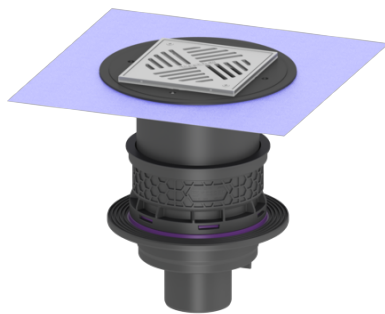

Kelderafvoer Universele Plus vert., Variofix, Terugstuwb., Waterdicht

Artikel informatie

Artikel nr.: 27651
 GTIN: 4026092096888
 Korting groep: 10

Beschrijving

De kelderafvoer Universele Plus van kunststof is bedoeld voor het afwateren van fecaliënvrij afvalwater, en is uitgerust met een uitneembare terugstuwbeveiliging met twee terugstuwkleppen en een handmatig vergrendelbare noodafsluiter. Inclusief bouwphaseafdekking.

De afvoer is drukwaterdicht tot 0,6 bar (MFPA Leipzig getest)) zoals ook radondicht (IAF Radioökologie GmbH getest).

Soort afvalwater: fecaliënvrij afvalwater
 Inbouwsituatie: vloerinbouw

Uitvoering:

Soort afdichting:	Composietafdichting
Noodvergrendeling:	ja
Afdichting van het opzetstuk:	voor verlijmbare bijgeleverde dichtingsmanchet (bd) volgens DIN 18534
Waterinwerkingsklasse conform DIN 18534-1 (tot inclusief):	W3-I
Waterslothoogte:	60 mm
Terugstuwbeveiliging:	Type 5
Aantal mechanische terugstuwkleppen:	2

Algemene karakteristieken:

Nominale wijdte (DN):	100
Kleur:	zwart
Norm:	EN 1253, EN 13564

Afmetingen:

Hoogte:	270 mm
Uitsparingsmaat lengte:	310 mm
Uitsparingsmaat breedte:	310 mm
Diameter:	295 mm

Reservoir:

Soort afdekking:	Sleufrooster rvs
Afdekkingsmateriaal:	rvs V2A
Afdekking kleur:	zilver
Belastingsklasse:	K 3 (EN 1253-1)
Lengte:	200 mm
Breedte:	200 mm
Hoogte:	25 mm

Afvoercapaciteit (l/s) bij 10 mmwk:	1,6 l/s
Afvoercapaciteit (l/s) bij 20 mmwk:	1,7 l/s