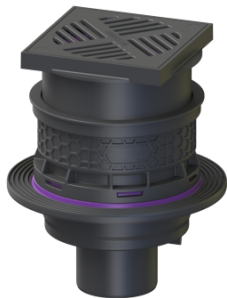

Kelderafvoer Universele Plus vert., zwart, Stankslot, Waterdicht

Artikel informatie

Artikel nr.: 29131
GTIN: 4026092096895
Korting groep: 10

Beschrijving

De kelderafvoer Universele Plus van kunststof is bedoeld voor het afwateren van fecaliënvrij afvalwater, en is uitgerust met een uitneembaar stankslot en een vuilvanger. Inclusief bouwfaseafdekking.

De afvoer is drukwaterdicht tot 0,6 bar (MFPA Leipzig getest)) zoals ook radondicht (IAF Radioökologie GmbH getest).

Soort afvalwater: fecaliënvrij afvalwater
Inbouwsituatie: vloerinbouw

Uitvoering:

Stankslot: inclusief

Algemene karakteristieken:

Nominale breedte (DN): 100
Kleur: zwart
Norm: EN 1253

Afmetingen:

Hoogte: 270 mm
Uitsparingsmaat lengte: 310 mm