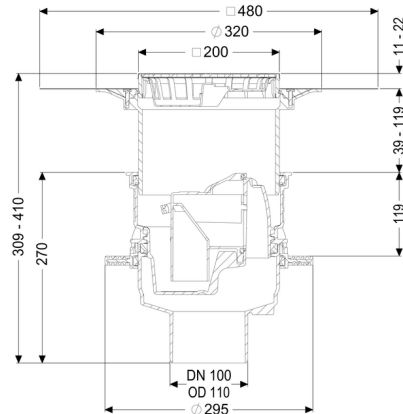

Kelderafvoer Universele Plus vert., Variofix, Stankslot, Waterdicht

Artikel informatie

Artikel nr.: 29151
GTIN: 4026092096918
Korting groep: 10

Beschrijving

De kelderafvoer Universele Plus van kunststof is bedoeld voor het afwateren van fecaliënvrij afvalwater, en is uitgerust met een uitneembaar stankslot en een vuilvanger. Inclusief bouwfaseafdekking.

De afvoer is drukwaterdicht tot 0,6 bar (MFPA Leipzig getest)) zoals ook radondicht (IAF Radioökologie GmbH getest).

Soort afvalwater: fecaliënvrij afvalwater
Inbouwsituatie: vloerinbouw

Uitvoering:

Stankslot: inclusief
Soort afdichting: Composietafdichting

Afdichting van het opzetstuk: voor verlijmbare bijgeleverde dichtingsmanchet (bd) volgens DIN 18534

Waterinwerkingsklasse conform DIN 18534-1 (tot inclusief): W3-I

Algemene karakteristieken:

Nominale breedte (DN): 100
Kleur: zwart
Norm: EN 1253