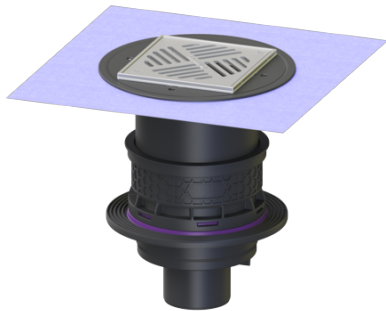

Kelderafvoer Universele Plus vert., Variofix, Stankslot, Waterdicht

Artikel informatie

Artikel nr.: 29151
 GTIN: 4026092096918
 Korting groep: 10

Beschrijving

De kelderafvoer Universele Plus van kunststof is bedoeld voor het afwateren van fecaliënvrij afvalwater, en is uitgerust met een uitneembaar stankslot en een vuilvanger. Inclusief bouwfaseafdekking.

De afvoer is drukwaterdicht tot 0,6 bar (MFPA Leipzig getest)) zoals ook radondicht (IAF Radioökologie GmbH getest).

Soort afvalwater: fecaliënvrij afvalwater
 Inbouwsituatie: vloerinbouw

Uitvoering:

Stankslot: inclusief
 Soort afdichting: Composietafdichting

Afdichting van het opzetstuk: voor verlijmbare bijgeleverde dichtingsmanchet (bd) volgens DIN 18534

Waterinwerkingsklasse conform DIN 18534-1 (tot inclusief): W3-I

Algemene karakteristieken:

Nominale breedte (DN): 100
 Kleur: zwart
 Norm: EN 1253

Basiselement:

Uitvoering aansluiting:	verticaal
In hoogte verstelbaar:	telescopisch opzetstuk
Verstelbereik:	12 - 28 mm

Afdekkingskarakteristieken:

Soort afdekking:	Sleufrooster rvs
Afdekkingsmateriaal:	rvs V2A
Afdekking kleur:	zilver
Belastingsklasse:	K 3 (EN 1253-1)
Lengte:	200 mm
Breedte:	200 mm
Hoogte:	25 mm
Afvoercapaciteit (l/s) bij 10 mmwk:	1,6 l/s
Afvoercapaciteit (l/s) bij 20 mmwk:	2,3 l/s