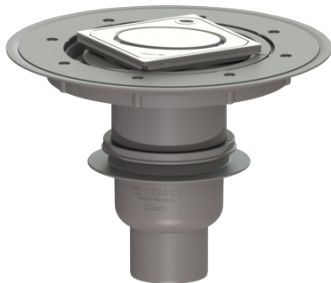

Dunbedopzetstuk voor badafvoer Classic DN 70, vert., Designrooster Oval, L 15

Artikel informatie

Artikel nr.: 40270.54
GTIN: 4026092034002
Korting groep: 10

Beschrijving

De badafvoer Classic is geschikt voor vloerafwatering binnen. De afvoer van ABS is uitgerust met een telescopisch in hoogte verstelbaar opzetstuk van kunststof, een uitneembaar stankslot en een stevig monteerbare afdichting. Inclusief dunbedopzetstuk voor een alternatieve afdichting.

Uitvoering:

Stankslot:	inclusief
Soort afdichting:	Composietafdichting
Afdichting van het opzetstuk:	voor verlijmbare bijgeleverde dichtingsmanchet (bd) volgens DIN 18534
Waterinwerkingsklasse conform DIN 18534-1 (tot inclusief):	W3-I
Waterslotheogte:	50 mm

Algemene karakteristieken:

Nominale breedte (DN):	70
Uitwendige diameter (DA):	75
Norm:	EN 1253-1

Afmetingen:

Lengte:	312 mm
Breedte:	312 mm
Uitsparingsmaat lengte:	220 mm
Uitsparingsmaat breedte:	180 mm

Reservoir:

Aantal afvoeren: 1 ST

Basiselement:

Materiaal afvoerelement: ABS
Uitvoering aansluiting: verticaal

In hoogte verstelbaar: telescopisch opzetstuk
In hoogte verstelbaar: 45 - 110 mm

Afdekkingskarakteristieken: