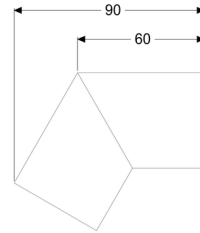

Verbindingsstuk van 30 graden voor Linearis Infinity, Geborsteld rvs

Artikel informatie

Artikel nr.: 45100.03
GTIN: 4026092094655
Korting groep: 10

Beschrijving

Verbindingsstuk van 30 graden, inclusief twee verbindingen om Linearis Infinity-douchegoten in de lengterichting gefixeerd te verlengen

Algemene karakteristieken:

Materiaal: rvs V4A

Afdekkingskarakteristieken:

Oppervlak: Geborsteld rvs