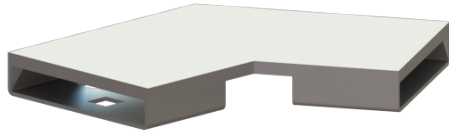

Verbindingsstuk van 30 graden voor Linearis Infinity, Geborsteld rvs

Artikel informatie

Artikel nr.: 45100.03
GTIN: 4026092094655
Korting groep: 10

Beschrijving

Verbindingsstuk van 30 graden, inclusief twee verbindingen om Linearis Infinity-douchegoten in de lengterichting gefixeerd te verlengen

Algemene karakteristieken:

Materiaal: rvs V4A

Afdekkingskarakteristieken:

Oppervlak: Geborsteld rvs