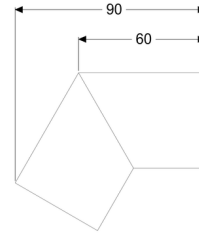

Verbindingsstuk van 30 graden voor Linearis Infinity, Gepolijst rvs

Artikel informatie

Artikel nr.: 45101.03
GTIN: 4026092094686
Korting groep: 10

Beschrijving

Verbindingsstuk van 30 graden, inclusief twee verbindingen om Linearis Infinity-douchegoten in de lengterichting gefixeerd te verlengen

Algemene karakteristieken:

Materiaal: rvs V4A

Afdekkingskarakteristieken:

Oppervlak: Gepolijst rvs