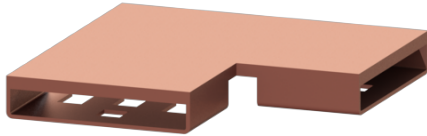

Verbindingsstuk van 90 graden voor Linearis Infinity, Copper, geborsteld

Artikel informatie

Artikel nr.: 45103.01
GTIN: 4026092094723
Korting groep: 10

Beschrijving

Verbindingsstuk van 90 graden, inclusief twee verbindingen om Linearis Infinity-douchegoten in de lengterichting gefixeerd te verlengen

Algemene karakteristieken:

Materiaal: rvs V4A

Afdekkingskarakteristieken:

Oppervlak: Copper geborsteld