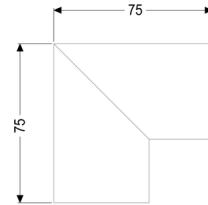

Verbindingsstuk van 90 graden voor Linearis Infinity, Copper, geborsteld

Artikel informatie

Artikel nr.: 45103.01
GTIN: 4026092094723
Korting groep: 10

Beschrijving

Verbindingsstuk van 90 graden, inclusief twee verbindingen om Linearis Infinity-douchegoten in de lengterichting gefixeerd te verlengen

Algemene karakteristieken:

Materiaal: rvs V4A

Afdekkingskarakteristieken:

Oppervlak: Copper geborsteld