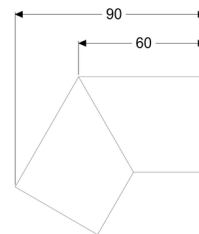

Verbindingsstuk van 30 graden voor Linearis Infinity, Copper, geborsteld

Artikel informatie

Artikel nr.: 45103.03
GTIN: 4026092094747
Korting groep: 10

Beschrijving

Verbindingsstuk van 30 graden, inclusief twee verbindingen om Linearis Infinity-douchegoten in de lengterichting gefixeerd te verlengen

Algemene karakteristieken:

Materiaal: rvs V4A

Afdekkingskarakteristieken:

Oppervlak: Copper geborsteld