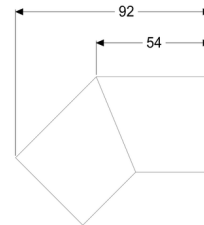

Verbindingsstuk van 45 graden voor Linearis Infinity, Bronze, geborsteld

Artikel informatie

Artikel nr.: 45104.02
GTIN: 4026092094761
Korting groep: 10

Beschrijving

Verbindingsstuk van 45 graden, inclusief twee verbindingen om Linearis Infinity-douchegoten in de lengterichting gefixeerd te verlengen