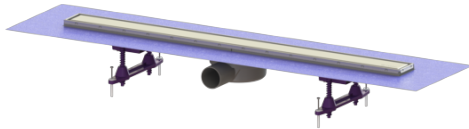

## Douchegoot Linearis Compact L: 850 mm, DN 50, WaD, rvs-afd., K3

### Beschrijving

De douchegoot Linearis Compact met vastgelast basiselement van ABS is geschikt voor lijnafwatering binnen. Als de rvs-inlegger omgekeerd wordt geplaatst, kan hij worden betegeld. Inclusief al gemaakte kwelwateropeningen en stankslot.

### Algemene karakteristieken:

Nominale breedte (DN):	50
Uitwendige diameter (DA):	50

### Afmetingen:

Breedte:	191 mm
Hoogte:	80 mm
null:	915 mm

**Reservoir:**

Aantal afvoeren:	1 ST
Inbouwdiepte:	80 mm

**Basiselement:**

Materiaal afvoerelement:	ABS
--------------------------	-----

**Afdekkingskarakteristieken:**