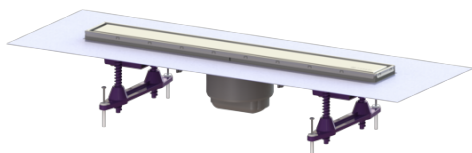

Opzetstuk Linearis Compact L: 550 mm, Sys 100, Afdekking rvs 304, K3

Artikel informatie

Artikel nr.: 47806S
GTIN: 4026092079928
Korting groep: 10

Voordelen

- Meer ontwerpmogelijkheden met omkeerbaar rvs-rooster
- Lage inbouwdiepte
- Hoogste brandbeveiligingsstandaarden

Beschrijving

Het opzetstuk Linearis Compact kan worden gecombineerd met een baselement van het modulaire KESSEL-systeem 100 voor lijnafwatering binnen.

Uitvoering:

Systeem:	100
Stankslot:	inclusief
Soort afdichting:	Composietafdichting
lekwateropening:	ja
Afdichting van het opzetstuk:	voor verlijmbare bijgeleverde dichtingsmanchet (bd) volgens DIN 18534
Waterinwerkingsklasse conform DIN 18534-1 (tot inclusief):	W3-I
Waterslotheogte:	50 mm

Algemene karakteristieken:

Nominale breedte (DN):	100
Uitwendige diameter (DA):	100

Afmetingen:

Breedte:	136 mm
Hoogte:	77 mm
null:	615 mm

Afdekkingskarakteristieken:

Soort afdekking:	Afdekking rvs
Roosterdesign:	optioneel betegelbaar
Afdekkingsmateriaal:	rvs V2A
Afdekking kleur:	zilver, naar keuze
Belastingsklasse:	K 3 (EN 1253-1)
Vergrendeling:	ingelegd

Rooster:

Framelengte:	550 mm
Framebreedte:	66 mm
Framemateriaal:	rvs V2A
Materiaal opzetstuk:	ABS
Afvoercapaciteit (l/s) bij 10 mmwk:	0,6 l/s
Afvoercapaciteit (l/s) bij 0 mmwk:	0,5 l/s