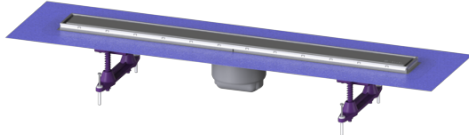

## Opzetstuk Linearis Compact L: 750 mm, Sys 100, Afdekking rvs 304, K3

### Beschrijving

Het opzetstuk Linearis Compact kan worden gecombineerd met een basiselement van het modulaire KESSEL-systeem 100 voor lijnafwatering binnen.

### Uitvoering:

Systeem:	100
Stankslot:	inclusief
Soort afdichting:	Composietafdichting
lekwateropening:	ja
Afdichting van het opzetstuk:	voor verlijmbare bijgeleverde dichtingsmanchet (bd) volgens DIN 18534
Waterinwerkingsklasse conform DIN 18534-1 (tot inclusief):	W3-I
Waterslotheogte:	50 mm

**Rooster:**

Framelengte:	750 mm
Framebreedte:	66 mm
Framemateriaal:	rvs V2A
Materiaal opzetstuk:	ABS
Afvoercapaciteit (l/s) bij 10 mmwk:	0,6 l/s
Afvoercapaciteit (l/s) bij 0 mmwk:	0,5 l/s