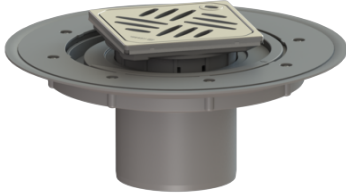

Opzetstuk Variofix Systeem 100, Designrooster Kessel, rvs 304, L 15

Artikel informatie

Artikel nr.: 47904
GTIN: 4026092028728
Korting groep: 10

Voordelen

- Keuze uit verschillende afdekkingen
- Inclusief dichtingsmanchet

Beschrijving

Het opzetstuk kan worden gecombineerd met een basiselement van het modulaire KESSEL-systeem voor puntafwatering binnen.

Uitvoering:

Systeem:	100
Soort afdichting:	Composietafdichting
Afdichting van het opzetstuk:	voor verlijmbare bijgeleverde dichtingsmanchet (bd) volgens DIN 18534
Waterinwerkingsklasse conform DIN 18534-1 (tot inclusief):	W3-I

Afmetingen:

Hoogte:	120 mm
Diameter:	312 mm
In hoogte verstelbaar: Opzetstuk:	telescopisch opzetstuk verstelbaar in drie dimensies

Afdekkingskarakteristieken:

Soort afdekking:	Designrooster
Roosterdesign:	Kessel
Afdekkingsmateriaal:	rvs V2A
Afdekking kleur:	zilver
Belastingsklasse:	L 15 (EN 1253-1)
Oppervlak:	geslepen, antislip
Vergrendeling:	Lock & Lift

Rooster:

Framelengte:	132 mm
Framebreedte:	132 mm
Framemateriaal:	rvs V2A
vorm opzetstuk:	hoekig
Materiaal opzetstuk:	ABS