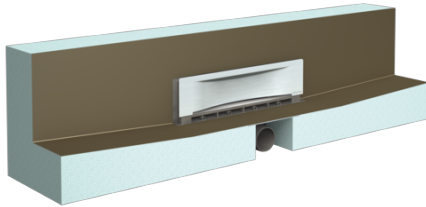

Inbouwpaneel voor wandafvoer Scada L: 900 mm, afd. onzichtbaar, betegelbaar

Artikel informatie

Artikel nr.: 48001.01
GTIN: 4026092058961
Korting groep: 01

Voordelen

- Flexibele en handige inbouwmogelijkheden
- Voorgemonteerd dichtingsmanchet
- inclusief stankslot

Beschrijving

Het inbouwpaneel voor wandafvoer Scada is bedoeld voor vloerafwatering binnen en bestaat uit een paneel met verval aan drie kanten en een geïntegreerde wandafvoer met front. Het basiselement heeft aansluitmogelijkheden voor uitloopspieën aan de voorkant en de linker- en rechterzijkant.

Uitvoering:

Verlichting:	zonder
Stankslot:	inclusief
Waterslothoogte:	22 mm

Algemene karakteristieken:

Nominale breedte (DN):	50
Uitwendige diameter (DA):	58

Afmetingen:

Lengte:	900 mm
Breedte:	200 mm
Hoogte:	240 mm

Reservoir:

Aantal afvoeren:	1 ST
------------------	------

Basiselement:

Materiaal afvoerelement: ABS

Afdekkingskarakteristieken:

Soort afdekking: betegelbaar front Scada
Roosterdesign: Onzichtbaar
Afdekkingsmateriaal: betegelbaar
Afdekking kleur: naar keuze
min. tegelhoogte: 15 mm
Tegeldikte max.: 15 mm
null: 15 mm
Lengte: 296 mm
Hoogte: 61 mm
Vergrendeling: ingestoken