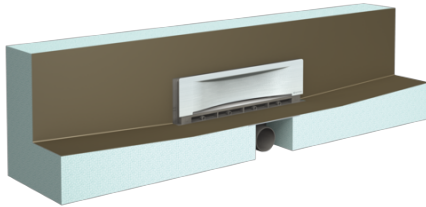

Inbouwpaneel voor wandafvoer Scada LED L: 1200 mm, afd. onzichtbaar, betegelbaar

Artikel informatie

Artikel nr.: 48005.41
GTIN: 4026092059456
Korting groep: 01

Voordelen

- Flexibele en handige inbouwmogelijkheden
- Voorgemonteerd dichtingsmanchet
- RGB-lichtlijst met individueel instelbare kleuren

Beschrijving

Het inbouwpaneel wandafvoer Scada LED is bedoeld voor vloerafwatering binnen en bestaat uit een paneel met verval aan drie kanten en een geïntegreerde wandafvoer met front. De rgb-leds kunnen met een voeding en netaansluitkabel (15 m) worden aangesloten. Het basiselement heeft aansluitmogelijkheden voor uitloopspieën aan de voorkant en de linker- en rechterzijanten.

Uitvoering:

Verlichting:	led
Stankslot:	inclusief
afdichting van het basiselement:	voorgemonteerd dichtingsmanchet (WaD) volgens DIN 18534
Waterslothoogte:	22 mm

Algemene karakteristieken:

Nominale wijdte (DN):	50
Uitwendige diameter (DA):	58

Afmetingen:

Lengte:	1.200 mm
Breedte:	200 mm
Hoogte:	240 mm

Reservoir:

Aantal afvoeren: 1 ST

Basiselement:

Materiaal afvoerelement: ABS

Afdekkingskarakteristieken:

Soort afdekking: betegelbaar front Scada
Roosterdesign: Onzichtbaar
Afdekking kleur: naar keuze
min. tegelhoogte: 15 mm
Tegeldikte max.: 15 mm
null: 15 mm
Lengte: 296 mm
Hoogte: 61 mm
Vergrendeling: ingestoken