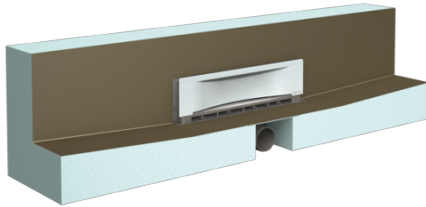

## Inbouwpaneel voor wandafvoer Scada LED L: 1200 mm, rvs-afd., 10mm-tegel

### Voordelen

- Flexibele en handige inbouwmogelijkheden
- Voorgemonteerd dichtingsmanchet
- RGB-lichtlijst met individueel instelbare kleuren

### Beschrijving

Het inbouwpaneel wandafvoer Scada LED is bedoeld voor vloerafwatering binnen en bestaat uit een paneel met verval aan drie kanten en een geïntegreerde wandafvoer met front. De rgb-leds kunnen met een voeding en netaansluitkabel (15 m) worden aangesloten. Het basiselement heeft aansluitmogelijkheden voor uitloopspieën aan de voorkant en de linker- en rechterzijkanen.

### Afmetingen:

Lengte:	1.200 mm
Breedte:	200 mm
Hoogte:	240 mm

**Reservoir:**

Aantal afvoeren: 1 ST

**Basiselement:**

Materiaal afvoerelement: ABS

**Afdekkingskarakteristieken:**

Soort afdekking: front Scada  
Roosterdesign: Standaard 74  
Afdekkingsmateriaal: rvs V2A  
Afdekking kleur: zilver  
min. tegelhoogte: 15 mm  
Tegeldikte max.: 19 mm  
null: 15 - 18 mm  
Lengte: 312 mm  
Hoogte: 74 mm  
Oppervlak: Geborsteld rvs  
Vergrendeling: ingestoken