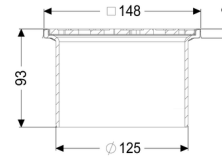

Opzetstuk Sleufrooster, antislip, L 15

Artikel informatie

Artikel nr.: 48176
GTIN: 4026092053706
Korting groep: 70

Beschrijving

Het opzetstuk kan worden gecombineerd met een basiselement van het modulaire KESSEL-systeem voor puntafwatering binnenshuis.

Afmetingen:

Hoogte: 93 mm

Afdekkingskarakteristieken:

Soort afdekking:	Sleufrooster
Afdekkingsmateriaal:	rvs 14301
Afdekking kleur:	zilver
Belastingsklasse:	L 15 (EN 1253-1)
Hoogte:	18 mm
Vergrendeling:	geschroefd

Rooster:

Framelengte:	150 mm
Framebreedte:	150 mm
Framemateriaal:	rvs 14301

Materiaal opzetstuk: ABS