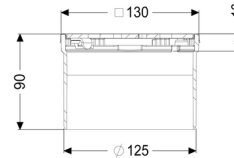

Opzetstuk Designrooster Kessel, rvs 304, Lock & Lift, L15

Artikel informatie

Artikel nr.: 48201
GTIN: 4026092028766
Korting groep: 10

Beschrijving

Het opzetstuk kan worden gecombineerd met een basiselement van het modulaire KESSEL-systeem voor puntafwatering binnenshuis.

Uitvoering:

Systeem: 125

Afmetingen:

Hoogte: 90 mm

Afdekkingskarakteristieken:

Soort afdekking:	Designrooster
Roosterdesign:	Kessel
Afdekkingsmateriaal:	rvs V2A
Afdekking kleur:	zilver
Belastingsklasse:	L 15 (EN 1253-1)
Hoogte:	16 mm
Oppervlak:	geslepen
Vergrendeling:	Lock & Lift

Rooster:

Framelengte:	132 mm
Framebreedte:	132 mm
Framemateriaal:	rvs V2A
vorm opzetstuk:	hoekig
Materiaal opzetstuk:	ABS