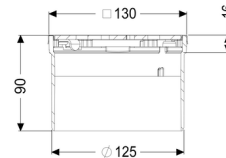

Opzetstuk Designrooster Kessel, rvs 316, Lock & Lift, L15

Artikel informatie

Artikel nr.: 48203
GTIN: 4026092066515
Korting groep: 10

Beschrijving

Het opzetstuk kan worden gecombineerd met een basiselement van het modulaire KESSEL-systeem voor puntafwatering binnenshuis.

Uitvoering:

Systeem: 125

Afmetingen:

Hoogte: 90 mm

Afdekkingskarakteristieken:

Soort afdekking:	Designrooster
Roosterdesign:	Kessel
Afdekkingsmateriaal:	rvs V4A
Afdekking kleur:	zilver
Belastingsklasse:	L 15 (EN 1253-1)
Hoogte:	16 mm
Vergrendeling:	Lock & Lift

Rooster:

Frame lengte:	132 mm
Frame breedte:	132 mm
Frame materiaal:	rvs V4A
Materiaal opzetstuk:	ABS