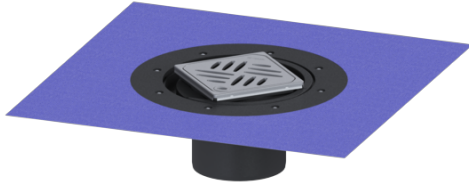

Opzetstuk Variofix Designrooster Kessel, rvs 316, Lock&Lift, L 15

Artikel informatie

Artikel nr.: 48204
GTIN: 4026092066522
Korting groep: 10

Voordelen

- Keuze uit verschillende afdekkingen
- Inclusief dichtingsmanchet

Beschrijving

Het opzetstuk kan worden gecombineerd met een basiselement van het modulaire KESSEL-systeem voor puntafwatering binnen.

Uitvoering:

Afdichting:

Systeem:

Soort afdichting:

Afdichting van het opzetstuk:

Diameter:

120 mm

312 mm

In hoogte verstelbaar:

In hoogte verstelbaar:

Opzetstuk:

telescopisch opzetstuk

10 - 23 mm

verstelbaar in drie dimensies

Afdekkingskarakteristieken:

Soort afdekking:	Designrooster
Roosterdesign:	Kessel
Afdekkingsmateriaal:	rvs V4A
Afdekking kleur:	zilver
Belastingsklasse:	L 15 (EN 1253-1)
Vergrendeling:	Lock & Lift