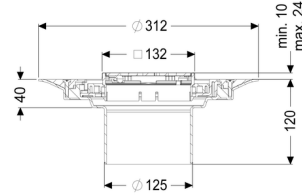

Opzetstuk Variofix Designrooster Kessel, rvs 316, Lock&Lift, L 15

Artikel informatie

Artikel nr.: 48204
GTIN: 4026092066522
Korting groep: 10

Voordelen

- Keuze uit verschillende afdekkingen
- Inclusief dichtingsmanchet

Beschrijving

Het opzetstuk kan worden gecombineerd met een basiselement van het modulaire KESSEL-systeem voor puntafwatering binnen.

Uitvoering:

Afdichting:

Systeem:

Soort afdichting:

Afdichting van het opzetstuk:

Waterinwerkingsklasse conform DIN 18534-1 (tot inclusief):

Afdichting

125

Composietafdichting

voor verlijmbare bijgeleverde dichtingsmanchet (bd) volgens DIN 18534

W3-I

Afmetingen:

Hoogte:

Diameter:

120 mm

312 mm

In hoogte verstelbaar:

In hoogte verstelbaar:

Opzetstuk:

telescopisch opzetstuk

10 - 23 mm

verstelbaar in drie dimensies