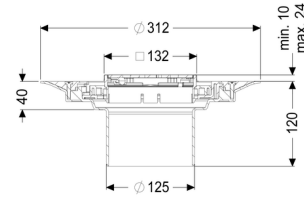

Opzetstuk Variofix Designrooster Kessel, rvs 316, Lock&Lift, L 15

Artikel informatie

Artikel nr.: 48204
GTIN: 4026092066522
Korting groep: 10

Voordelen

- Keuze uit verschillende afdekkingen
- Inclusief dichtingsmanchet

Beschrijving

Het opzetstuk kan worden gecombineerd met een basiselement van het modulaire KESSEL-systeem voor puntafwatering binnen.

Uitvoering:

Afdichting:

Systeem:

Soort afdichting:

Afdichting van het opzetstuk:

Waterinwerkingsklasse conform DIN 18534-1 (tot inclusief):

Afdichting

125

Composietafdichting

voor verlijmbare bijgeleverde dichtingsmanchet (bd) volgens DIN 18534

W3-I

Afmetingen:

Hoogte:

Diameter:

120 mm

312 mm

In hoogte verstelbaar:

In hoogte verstelbaar:

Opzetstuk:

telescopisch opzetstuk

10 - 23 mm

verstelbaar in drie dimensies