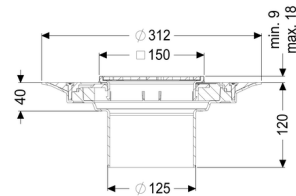

Opzetstuk Variofix Sleufrooster, rvs 316, K3

Artikel informatie

Artikel nr.: 48206
GTIN: 4026092066546
Korting groep: 10

Voordelen

- Keuze uit verschillende afdekkingen
- Inclusief dichtingsmanchet

Beschrijving

Afdichting

125

Composietafdichting

voor verlijmbare bijgeleverde dichtingsmanchet (bd) volgens DIN 18534

W3-I

Afmetingen:

Hoogte:

Diameter:

120 mm

312 mm

In hoogte verstelbaar:

In hoogte verstelbaar:

Opzetstuk:

telescopisch opzetstuk

10 - 18 mm

verstelbaar in drie dimensies

Afdekkingskarakteristieken:

Soort afdekking:	Sleufrooster
Afdekkingsmateriaal:	rvs V4A
Afdekking kleur:	zilver
Belastingsklasse:	K 3 (EN 1253-1)
Vergrendeling:	geschroefd

Rooster:

Framelengte:	150 mm
Framebreedte:	150 mm
Framemateriaal:	rvs V4A