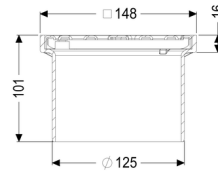

## Opzetstuk Sleufrooster, rvs 316, 150 x 150 mm, K3

### Afmetingen:

Hoogte: 100 mm

### Afdekkingskarakteristieken:

Soort afdekking:	Sleufrooster
Afdekkingsmateriaal:	rvs V4A
Afdekking kleur:	zilver
Belastingsklasse:	K 3 (EN 1253-1)
Hoogte:	16 mm
Vergrendeling:	geschroefd

### Rooster:

Frame lengte:	150 mm
Frame breedte:	150 mm
Frame materiaal:	ABS
Materiaal opzetstuk:	ABS