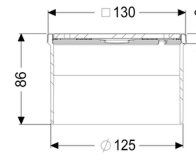

Opzetstuk Designrooster Slot, rvs 304, K3

Artikel informatie

Artikel nr.: 48218
GTIN: 4026092042601
Korting groep: 10

Beschrijving

Het opzetstuk kan worden gecombineerd met een baselement van het modulaire KESSEL-systeem voor puntafwatering binnenshuis.

Uitvoering:

Systeem: 125

Afmetingen:

Hoogte: 90 mm

Afdekkingskarakteristieken:

Soort afdekking:	Designrooster
Roosterdesign:	Slot
Afdekkingsmateriaal:	rvs V2A
Afdekking kleur:	zilver
Belastingsklasse:	K 3 (EN 1253-1)
Hoogte:	16 mm
Oppervlak:	geslepen
Vergrendeling:	ingelegd

Rooster:

Framelengte:	132 mm
Framebreedte:	132 mm
Framemateriaal:	rvs V2A
vorm opzetstuk:	hoekig
Materiaal opzetstuk:	ABS