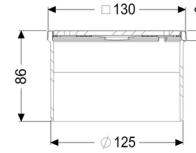

Opzetstuk Designrooster Slot, rvs 304, K3

Artikel informatie

Artikel nr.: 48218
GTIN: 4026092042601
Korting groep: 10

Beschrijving

Het opzetstuk kan worden gecombineerd met een baselement van het modulaire KESSEL-systeem voor puntafwatering binnenshuis.

Uitvoering:

Systeem: 125

Afmetingen:

Hoogte: 90 mm

Afdekkingskarakteristieken:

Soort afdekking:	Designrooster
Roosterdesign:	Slot
Afdekkingsmateriaal:	rvs V2A
Afdekking kleur:	zilver
Belastingsklasse:	K 3 (EN 1253-1)
Hoogte:	16 mm
Oppervlak:	geslepen
Vergrendeling:	ingelegd

Rooster:

Frame lengte: 132 mm
Frame breedte: 132 mm
Frame materiaal: rvs V2A

vorm opzetstuk: hoekig
Materiaal opzetstuk: ABS