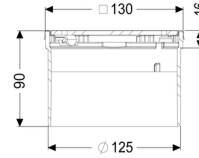

Opzetstuk Designrooster Slot, rvs 304, Lock & Lift, K3

Artikel informatie

Artikel nr.: 48219
GTIN: 4026092042618
Korting groep: 10

Beschrijving

Het opzetstuk kan worden gecombineerd met een baselement van het modulaire KESSEL-systeem voor puntafwatering binnenshuis.

Uitvoering:

Systeem: 125

Afmetingen:

Hoogte: 90 mm

Afdekkingskarakteristieken:

Soort afdekking:	Designrooster
Roosterdesign:	Slot
Afdekkingsmateriaal:	rvs V2A
Afdekking kleur:	zilver
Belastingsklasse:	K 3 (EN 1253-1)
Hoogte:	16 mm
Vergrendeling:	Lock & Lift

Rooster:

Frame lengte:	132 mm
Frame breedte:	132 mm
Frame materiaal:	rvs V2A
Materiaal opzetstuk:	ABS