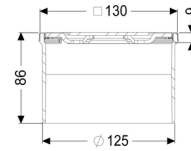

Opzetstuk Designrooster Spot, rvs 304, K3

Artikel informatie

Artikel nr.: 48220
GTIN: 4026092042625
Korting groep: 10

Beschrijving

Het opzetstuk kan worden gecombineerd met een basiselement van het modulaire KESSEL-systeem voor puntafwatering binnenshuis.

Uitvoering:

Systeem: 125

Afmetingen:

Hoogte: 90 mm

Afdekkingskarakteristieken:

Soort afdekking:	Designrooster
Roosterdesign:	Spot
Afdekkingsmateriaal:	rvs V2A
Afdekking kleur:	zilver
Belastingsklasse:	K 3 (EN 1253-1)
Hoogte:	16 mm
Vergrendeling:	ingelegd

Rooster:

Frame lengte:	132 mm
Frame breedte:	132 mm
Frame materiaal:	rvs V2A
Materiaal opzetstuk:	ABS