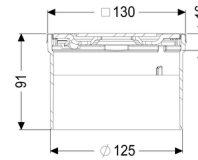

Opzetstuk Designrooster Spot, rvs 304, Lock & Lift, K3

Artikel informatie

Artikel nr.: 48221
GTIN: 4026092031117
Korting groep: 10

Beschrijving

Het opzetstuk kan worden gecombineerd met een basiselement van het modulaire KESSEL-systeem voor puntafwatering binnenshuis.

Uitvoering:

Systeem: 125

Afmetingen:

Hoogte: 90 mm

Afdekkingskarakteristieken:

Soort afdekking:	Designrooster
Roosterdesign:	Spot
Afdekkingsmateriaal:	rvs V2A
Afdekking kleur:	zilver
Belastingsklasse:	K 3 (EN 1253-1)
Hoogte:	16 mm
Oppervlak:	geslepen
Vergrendeling:	Lock & Lift