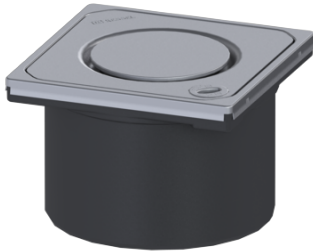

## Opzetstuk Designrooster Spot, rvs 304, Lock & Lift, K3

### Beschrijving

Het opzetstuk kan worden gecombineerd met een basiselement van het modulaire KESSEL-systeem voor puntafwatering binnenshuis.

### Uitvoering:

Systeem: 125

### Afmetingen:

Hoogte: 90 mm