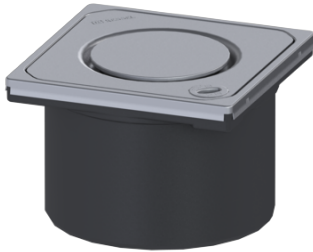

## Opzetstuk Designrooster Spot, rvs 304, Lock & Lift, K3

### Beschrijving

Het opzetstuk kan worden gecombineerd met een baselement van het modulaire KESSEL-systeem voor puntafwatering binnenshuis.

### Uitvoering:

Systeem: 125

### Afmetingen:

Hoogte: 90 mm