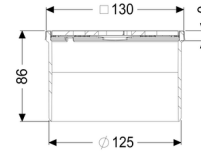

Opzetstuk Designrooster Kessel, rvs 304, L 15

Artikel informatie

Artikel nr.: 48225
GTIN: 4026092042694
Korting groep: 10

Beschrijving

Het opzetstuk kan worden gecombineerd met een baselement van het modulaire KESSEL-systeem voor puntafwatering binnenshuis.

Uitvoering:

Systeem: 125

Afmetingen:

Lengte: 132 mm
Breedte: 132 mm
Hoogte: 90 mm

Afdekkingskarakteristieken:

Soort afdekking: Designrooster
Roosterdesign: Kessel
Afdekkingsmateriaal: rvs V2A
Afdekking kleur: zilver
Belastingsklasse: L 15 (EN 1253-1)
Lengte: 120 mm
Breedte: 120 mm
Hoogte: 9 mm