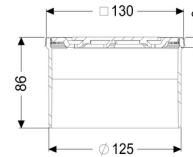

Opzetstuk Designrooster Oval, rvs 304, L 15

Artikel informatie

Artikel nr.: 48226
GTIN: 4026092042700
Korting groep: 10

Beschrijving

Het opzetstuk kan worden gecombineerd met een basiselement van het modulaire KESSEL-systeem voor puntafwatering binnenshuis.

Uitvoering:

Systeem: 125

Afmetingen:

Hoogte: 90 mm

Afdekkingskarakteristieken:

Soort afdekking:	Designrooster
Roosterdesign:	Oval
Afdekkingsmateriaal:	rvs V2A
Afdekking kleur:	zilver
Belastingsklasse:	L 15 (EN 1253-1)
Hoogte:	16 mm
Vergrendeling:	ingelegd

Rooster: