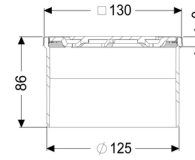

Opzetstuk Designrooster Oval, rvs 316, L 15

Artikel informatie

Artikel nr.: 48228
GTIN: 4026092077887
Korting groep: 10

Beschrijving

Het opzetstuk kan worden gecombineerd met een basiselement van het modulaire KESSEL-systeem voor puntafwatering binnenshuis.

Uitvoering:

Systeem: 125

Afmetingen:

Hoogte: 90 mm

Afdekkingskarakteristieken:

Soort afdekking:	Designrooster
Roosterdesign:	Oval
Afdekkingsmateriaal:	rvs V4A
Afdekking kleur:	zilver
Belastingsklasse:	L 15 (EN 1253-1)
Hoogte:	16 mm
Oppervlak:	geslepen
Vergrendeling:	ingelegd

Rooster:

Framelengte:	132 mm
Framebreedte:	132 mm
Framemateriaal:	rvs V4A
vorm opzetstuk:	hoekig
Materiaal opzetstuk:	ABS