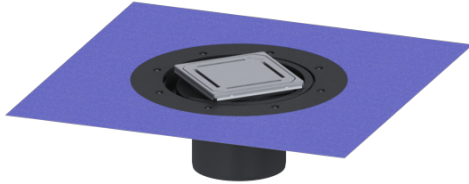

Opzetstuk Variofix Designrooster Slot, rvs 304, K3

Artikel informatie

Artikel nr.: 48618
GTIN: 4026092044926
Korting groep: 10

Voordelen

- Keuze uit verschillende afdekkingen
- Inclusief dichtingsmanchet

Beschrijving

Het opzetstuk kan worden gecombineerd met een basiselement van het modulaire KESSEL-systeem voor puntafwatering binnen.

Uitvoering:

Systeem:	125
Soort afdichting:	Composietafdichting
Afdichting van het opzetstuk:	voor verlijmbare bijgeleverde dichtingsmanchet (bd) volgens DIN 18534
Waterinwerkingsklasse conform DIN 18534-1 (tot inclusief):	W3-I

Afmetingen:

Hoogte:	120 mm
Diameter:	312 mm
In hoogte verstelbaar:	telescopisch opzetstuk
In hoogte verstelbaar:	10 - 23 mm
Opzetstuk:	verstelbaar in drie dimensies

Afdekkingskarakteristieken:

Soort afdekking:	Designrooster
Roosterdesign:	Slot
Afdekkingsmateriaal:	rvs V2A
Afdekking kleur:	zilver
Belastingsklasse:	K 3 (EN 1253-1)
Vergrendeling:	ingelegd

Rooster:

Framelengte:	132 mm
Framebreedte:	132 mm
Materiaal opzetstuk:	ABS