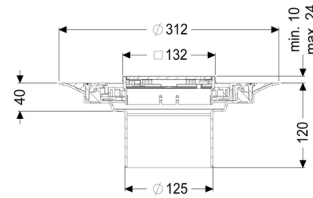

Opzetstuk Variofix Designrooster Slot, rvs 304, K3

Artikel informatie

Artikel nr.: 48618
GTIN: 4026092044926
Korting groep: 10

Voordelen

- Keuze uit verschillende afdekkingen
- Inclusief dichtingsmanchet

Beschrijving

Het opzetstuk kan worden gecombineerd met een basiselement van het modulaire KESSEL-systeem voor puntafwatering binnen.

Uitvoering:

Systeem:	125
Soort afdichting:	Composietafdichting
Afdichting van het opzetstuk:	voor verlijmbare bijgeleverde dichtingsmanchet (bd) volgens DIN 18534
Waterinwerkingsklasse conform DIN 18534-1 (tot inclusief):	W3-I

Afmetingen:

Hoogte:	120 mm
Diameter:	312 mm
In hoogte verstelbaar:	telescopisch opzetstuk
In hoogte verstelbaar:	10 - 23 mm
Opzetstuk:	verstelbaar in drie dimensies

Afdekkingskarakteristieken:

Soort afdekking:	Designrooster
Roosterdesign:	Slot
Afdekkingsmateriaal:	rvs V2A
Afdekking kleur:	zilver
Belastingsklasse:	K 3 (EN 1253-1)
Vergrendeling:	ingelegd

Rooster:

Framelengte:	132 mm
Framebreedte:	132 mm
Materiaal opzetstuk:	ABS