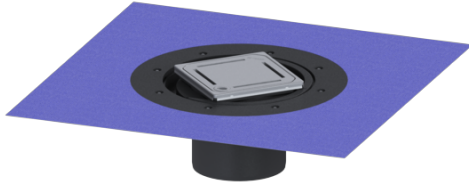

Opzetstuk Variofix Designrooster Slot, rvs 304, Lock & Lift, K3

Artikel informatie

Artikel nr.: 48619
GTIN: 4026092044919
Korting groep: 10

Voordelen

- Keuze uit verschillende afdekkingen
- Inclusief dichtingsmanchet

Beschrijving

Het opzetstuk kan worden gecombineerd met een basiselement van het modulaire KESSEL-systeem voor puntafwatering binnen.

Uitvoering:

Systeem:	125
Soort afdichting:	Composietafdichting
Afdichting van het opzetstuk:	voor verlijmbare bijgeleverde dichtingsmanchet (bd) volgens DIN 18534
Waterinwerkingsklasse conform DIN 18534-1 (tot inclusief):	W3-I

Afmetingen:

Hoogte:	120 mm
Diameter:	312 mm
In hoogte verstelbaar:	telescopisch opzetstuk
In hoogte verstelbaar:	10 - 23 mm
Opzetstuk:	verstelbaar in drie dimensies

Afdekkingskarakteristieken:

Soort afdekking:	Designrooster
Roosterdesign:	Slot
Afdekkingsmateriaal:	rvs V2A
Afdekking kleur:	zilver
Belastingsklasse:	K 3 (EN 1253-1)
Oppervlak:	geslepen
Vergrendeling:	Lock & Lift

Rooster:

Framelengte:	132 mm
Framebreedte:	132 mm
vorm opzetstuk:	hoekig
Materiaal opzetstuk:	ABS