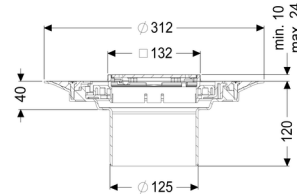

Opzetstuk Variofix Designrooster Slot, rvs 304, Lock & Lift, K3

Artikel informatie

Artikel nr.: 48619
GTIN: 4026092044919
Korting groep: 10

Voordelen

- Keuze uit verschillende afdekkingen
- Inclusief dichtingsmanchet

Beschrijving

Het opzetstuk kan worden gecombineerd met een basiselement van het modulaire KESSEL-systeem voor puntafwatering binnen.

Uitvoering:

Systeem:	125
Soort afdichting:	Composietafdichting
Afdichting van het opzetstuk:	voor verlijmbare bijgeleverde dichtingsmanchet (bd) volgens DIN 18534
Waterinwerkingsklasse conform DIN 18534-1 (tot inclusief):	W3-I

Afmetingen:

Hoogte:	120 mm
Diameter:	312 mm
In hoogte verstelbaar:	telescopisch opzetstuk
In hoogte verstelbaar:	10 - 23 mm
Opzetstuk:	verstelbaar in drie dimensies