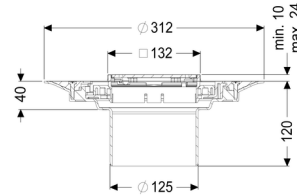

Opzetstuk Variofix Designrooster Slot, rvs 304, Lock & Lift, K3

Artikel informatie

Artikel nr.: 48619
GTIN: 4026092044919
Korting groep: 10

Voordelen

- Keuze uit verschillende afdekkingen
- Inclusief dichtingsmanchet

Beschrijving

Het opzetstuk kan worden gecombineerd met een basiselement van het modulaire KESSEL-systeem voor puntafwatering binnen.

Uitvoering:

Systeem:	125
Soort afdichting:	Composietafdichting
Afdichting van het opzetstuk:	voor verlijmbare bijgeleverde dichtingsmanchet (bd) volgens DIN 18534
Waterinwerkingsklasse conform DIN 18534-1 (tot inclusief):	W3-I

Afmetingen:

Hoogte:	120 mm
Diameter:	312 mm
In hoogte verstelbaar:	telescopisch opzetstuk
In hoogte verstelbaar:	10 - 23 mm
Opzetstuk:	verstelbaar in drie dimensies