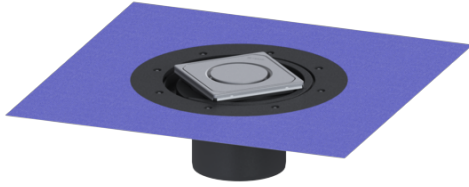

Opzetstuk Variofix Designrooster Spot, rvs 304, K3

Artikel informatie

Artikel nr.: 48620
GTIN: 4026092044834
Korting groep: 10

Voordelen

- Keuze uit verschillende afdekkingen
- Inclusief dichtingsmanchet

Beschrijving

Het opzetstuk kan worden gecombineerd met een basiselement van het modulaire KESSEL-systeem voor puntafwatering binnen.

Uitvoering:

Systeem:	125
Soort afdichting:	Composietafdichting
Afdichting van het opzetstuk:	voor verlijmbare bijgeleverde dichtingsmanchet (bd) volgens DIN 18534
Waterinwerkingsklasse conform DIN 18534-1 (tot inclusief):	W3-I

Afmetingen:

Hoogte:	120 mm
Diameter:	312 mm
In hoogte verstelbaar:	telescopisch opzetstuk
In hoogte verstelbaar:	10 - 23 mm
Opzetstuk:	verstelbaar in drie dimensies

Afdekkingskarakteristieken:

Soort afdekking:	Designrooster
Roosterdesign:	Spot
Afdekkingsmateriaal:	rvs V2A
Afdekking kleur:	zilver
Belastingsklasse:	K 3 (EN 1253-1)
Vergrendeling:	ingelegd

Rooster:

Framelengte:	132 mm
Framebreedte:	132 mm
Materiaal opzetstuk:	ABS