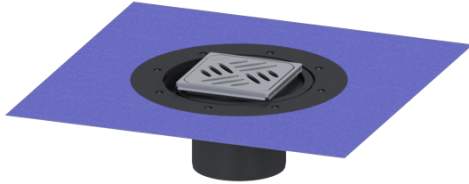

## Opzetstuk Variofix Designrooster Kessel, rvs 304, L 15

### Beschrijving

Het opzetstuk kan worden gecombineerd met een basiselement van het modulaire KESSEL-systeem voor puntafwatering binnen.

### Afmetingen:

Hoogte:	120 mm
Diameter:	312 mm
In hoogte verstelbaar:	telescopisch opzetstuk
In hoogte verstelbaar:	10 - 23 mm
Opzetstuk:	verstelbaar in drie dimensies

**Afdekkingskarakteristieken:**

Soort afdekking:	Designrooster
Roosterdesign:	Kessel
Afdekkingsmateriaal:	rvs V2A
Afdekking kleur:	zilver
Belastingsklasse:	L 15 (EN 1253-1)
Oppervlak:	geslepen, antislip
Vergrendeling:	ingelegd

**Rooster:**

Framelengte:	132 mm
Framebreedte:	132 mm
vorm opzetstuk:	hoekig
Materiaal opzetstuk:	ABS