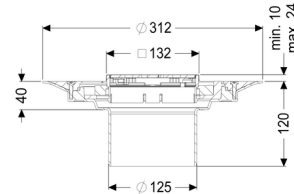

Opzetstuk Variofix Designrooster Kessel, rvs 304, L 15

Artikel informatie

Artikel nr.: 48625
GTIN: 4026092044889
Korting groep: 10

Voordelen

- Keuze uit verschillende afdekkingen
- Inclusief dichtingsmanchet

Beschrijving

Het opzetstuk kan worden gecombineerd met een basiselement van het modulaire KESSEL-systeem voor puntafwatering binnen.

Uitvoering:

Systeem:	125
Soort afdichting:	Composietafdichting
Afdichting van het opzetstuk:	voor verlijmbare bijgeleverde dichtingsmanchet (bd) volgens DIN 18534
Waterinwerkingsklasse conform DIN 18534-1 (tot inclusief):	W3-I

Afmetingen:

Hoogte:	120 mm
Diameter:	312 mm
In hoogte verstelbaar:	telescopisch opzetstuk
In hoogte verstelbaar:	10 - 23 mm
Opzetstuk:	verstelbaar in drie dimensies