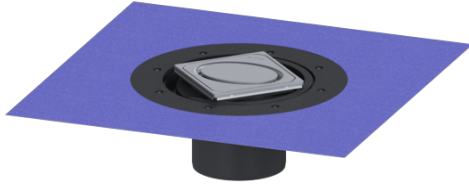

Opzetstuk Variofix Designrooster Oval, rvs 304, L 15

Artikel informatie

Artikel nr.: 48626
 GTIN: 4026092044810
 Korting groep: 10

Voordelen

- Keuze uit verschillende afdekkingen
- Inclusief dichtingsmanchet

Beschrijving

Het opzetstuk kan worden gecombineerd met een basiselement van het modulaire KESSEL-systeem voor puntafwatering binnen.

Uitvoering:

Systeem:	125
Soort afdichting:	Composietafdichting
Afdichting van het opzetstuk:	voor verlijmbare bijgeleverde dichtingsmanchet (bd) volgens DIN 18534
Waterinwerkingsklasse conform DIN 18534-1 (tot inclusief):	W3-I

Afmetingen:

Hoogte:	120 mm
Diameter:	312 mm
In hoogte verstelbaar:	telescopisch opzetstuk
In hoogte verstelbaar:	10 - 23 mm
Opzetstuk:	verstelbaar in drie dimensies

Afdekkingskarakteristieken:

Soort afdekking:	Designrooster
Roosterdesign:	Oval
Afdekkingsmateriaal:	rvs V2A
Afdekking kleur:	zilver
Belastingsklasse:	L 15 (EN 1253-1)
Vergrendeling:	ingelegd

Rooster:

Framelengte:	132 mm
Framebreedte:	132 mm
Framemateriaal:	rvs V2A
Materiaal opzetstuk:	ABS