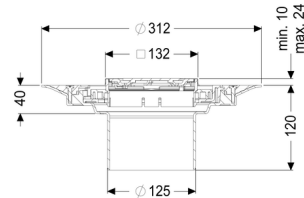

Opzetstuk Variofix Designrooster Oval, rvs 316, Lock & Lift, L 15

Artikel informatie

Artikel nr.: 48669
GTIN: 4026092077986
Korting groep: 10

Voordelen

- Keuze uit verschillende afdekkingen
- Inclusief dichtingsmanchet

Beschrijving

Het opzetstuk kan worden gecombineerd met een basiselement van het modulaire KESSEL-systeem voor puntafwatering binnen.

Uitvoering:

Systeem:	125
Soort afdichting:	Composietafdichting
Afdichting van het opzetstuk:	voor verlijmbare bijgeleverde dichtingsmanchet (bd) volgens DIN 18534
Waterinwerkingsklasse conform DIN 18534-1 (tot inclusief):	W3-I

Afmetingen:

Hoogte:	120 mm
Diameter:	312 mm
In hoogte verstelbaar:	telescopisch opzetstuk
In hoogte verstelbaar:	10 - 23 mm
Opzetstuk:	verstelbaar in drie dimensies

Afdekkingskarakteristieken:

Soort afdekking:	Designrooster
Roosterdesign:	Oval
Afdekkingsmateriaal:	rvs V4A
Afdekking kleur:	zilver
Belastingsklasse:	L 15 (EN 1253-1)
Vergrendeling:	Lock & Lift

Rooster:

Framelengte:	132 mm
Framebreedte:	132 mm
Framemateriaal:	rvs V4A
Materiaal opzetstuk:	ABS