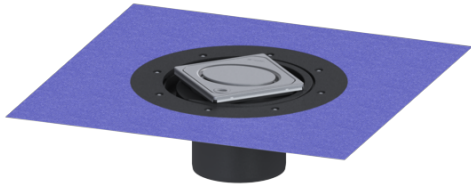

Opzetstuk Variofix Designrooster Oval, rvs 316, Lock & Lift, L 15

Artikel informatie

Artikel nr.: 48669
GTIN: 4026092077986
Korting groep: 10

Voordelen

- Keuze uit verschillende afdekkingen
- Inclusief dichtingsmanchet

Beschrijving

Het opzetstuk kan worden gecombineerd met een basiselement van het modulaire KESSEL-systeem voor puntafwatering binnen.

Uitvoering:

Systeem:	125
Soort afdichting:	Composietafdichting
Afdichting van het opzetstuk:	voor verlijmbare bijgeleverde dichtingsmanchet (bd) volgens DIN 18534
Waterinwerkingsklasse conform DIN 18534-1 (tot inclusief):	W3-I

Afmetingen:

Hoogte:	120 mm
Diameter:	312 mm
In hoogte verstelbaar:	telescopisch opzetstuk
In hoogte verstelbaar:	10 - 23 mm
Opzetstuk:	verstelbaar in drie dimensies

Afdekkingskarakteristieken:

Soort afdekking:	Designrooster
Roosterdesign:	Oval
Afdekkingsmateriaal:	rvs V4A
Afdekking kleur:	zilver
Belastingsklasse:	L 15 (EN 1253-1)
Vergrendeling:	Lock & Lift

Rooster:

Framelengte:	132 mm
Framebreedte:	132 mm
Framemateriaal:	rvs V4A
Materiaal opzetstuk:	ABS