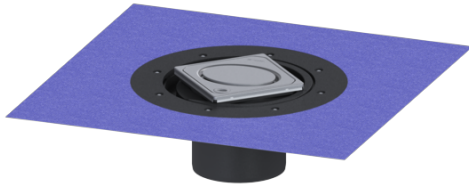

## Opzetstuk Variofix Designrooster Oval, rvs 316, Lock & Lift, L 15

### Beschrijving

Het opzetstuk kan worden gecombineerd met een basiselement van het modulaire KESSEL-systeem voor puntafwatering binnen.

### Afmetingen:

Hoogte:	120 mm
Diameter:	312 mm
In hoogte verstelbaar:	telescopisch opzetstuk
In hoogte verstelbaar:	10 - 23 mm
Opzetstuk:	verstelbaar in drie dimensies

**Afdekkingskarakteristieken:**

Soort afdekking:	Designrooster
Roosterdesign:	Oval
Afdekkingsmateriaal:	rvs V4A
Afdekking kleur:	zilver
Belastingsklasse:	L 15 (EN 1253-1)
Vergrendeling:	Lock & Lift

**Rooster:**

Framelengte:	132 mm
Framebreedte:	132 mm
Framemateriaal:	rvs V4A

Materiaal opzetstuk:	ABS
----------------------	-----