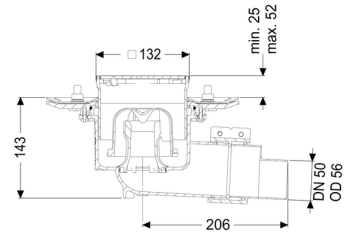

Projectafvoer Ecoguss persafd.fl. DN 50, horizontaal, Designrooster

Artikel informatie

Artikel nr.: 48758.63
GTIN: 4026092033449
Korting groep: 40

Voordelen

- Wetenschappelijk bewezen geluidsisolatie
- Hoogste brandbeveiligingsstandaarden

Beschrijving

De projectafvoer Ecoguss is bedoeld voor puntafwatering en is uitgerust met een persafdichtingsflens, een uitneembaar stankslot, een afdichting en een bouwphaseafdekking.

Het recyclebare composietmateriaal Ecoguss voldoet aan de hoogste geluidsreductie eisen, is bestand tegen agressieve stoffen, temperatuurbestendig en heeft een duurzaam corrosievrij oppervlak. Het is kortstondig bestand tegen 100 tot 400 graden celcius.

De persafdichtingsflens met bouten en moeren van rvs is bedoeld voor het inklemmen of vastlassen van stroken bitumen of polymeerbitumen, maar ook afdichtingsstroken van kunststof en elastomeren. Voor waterdichte afdichtingen mogen alleen door de fabrikant aanbevolen dichtingsbanen gebruikt worden. De afvoeraansluiting is geschikt voor het aansluiten van SML-pijpen. Aarding is niet nodig.

Uitvoering:

Systeem:	125
Stankslot:	inclusief
Afdichting van het opzetstuk:	aansluitrand
afdichting van het basiselement:	Persafdichtingsflens (geschikt voor de toepassing van waterdichte afdichtingen)
Waterslotheogte:	50 mm