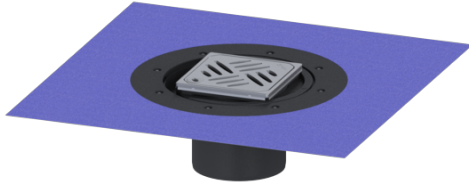

Opzetstuk Variofix Designrooster Kessel, rvs 304, Lock & Lift, L15

Artikel informatie

Artikel nr.: 48904
GTIN: 4026092028841
Korting groep: 10

Voordelen

- Keuze uit verschillende afdekkingen
- Inclusief dichtingsmanchet

Beschrijving

Het opzetstuk kan worden gecombineerd met een basiselement van het modulaire KESSEL-systeem voor puntafwatering binnen.

Uitvoering:

Afdichting:

Systeem:

Soort afdichting:

Afdichting van het opzetstuk:

Diameter:

120 mm

312 mm

In hoogte verstelbaar:

In hoogte verstelbaar:

Opzetstuk:

telescopisch opzetstuk

10 - 23 mm

verstelbaar in drie dimensies

Afdekkingskarakteristieken:

Soort afdekking:	Designrooster
Roosterdesign:	Kessel
Afdekkingsmateriaal:	rvs V2A
Afdekking kleur:	zilver
Belastingsklasse:	L 15 (EN 1253-1)
Vergrendeling:	Lock & Lift