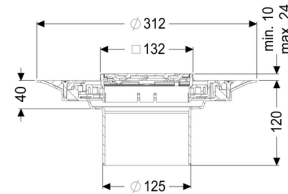

Opzetstuk Variofix Designrooster Oval, rvs 304, Lock & Lift, L 15

Artikel informatie

Artikel nr.: 48905
GTIN: 4026092028858
Korting groep: 10

Voordelen

- Keuze uit verschillende afdekkingen
- Inclusief dichtingsmanchet

Beschrijving

Het opzetstuk kan worden gecombineerd met een basiselement van het modulaire KESSEL-systeem voor puntafwatering binnen.

Uitvoering:

Systeem:	125
Soort afdichting:	Composietafdichting
Afdichting van het opzetstuk:	voor verlijmbare bijgeleverde dichtingsmanchet (bd) volgens DIN 18534
Waterinwerkingsklasse conform DIN 18534-1 (tot inclusief):	W3-I

Afmetingen:

Hoogte:	120 mm
Diameter:	312 mm
In hoogte verstelbaar:	telescopisch opzetstuk
In hoogte verstelbaar:	10 - 23 mm
Opzetstuk:	verstelbaar in drie dimensies