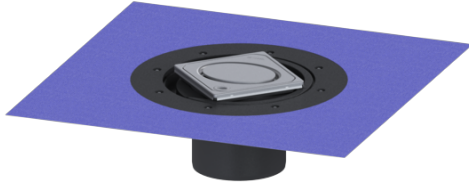

## Opzetstuk Variofix Designrooster Oval, rvs 304, Lock & Lift, L 15

### Beschrijving

Het opzetstuk kan worden gecombineerd met een basiselement van het modulaire KESSEL-systeem voor puntafwatering binnen.

### Afmetingen:

Hoogte:	120 mm
Diameter:	312 mm
In hoogte verstelbaar:	telescopisch opzetstuk
In hoogte verstelbaar:	10 - 23 mm
Opzetstuk:	verstelbaar in drie dimensies

**Afdekkingskarakteristieken:**

Soort afdekking:	Designrooster
Roosterdesign:	Oval
Afdekkingsmateriaal:	rvs V2A
Afdekking kleur:	zilver
Belastingsklasse:	L 15 (EN 1253-1)
Oppervlak:	geslepen, antislip
Vergrendeling:	Lock & Lift

**Rooster:**

Framelengte:	132 mm
Framebreedte:	132 mm
Framemateriaal:	rvs V2A

vorm opzetstuk:	hoekig
Materiaal opzetstuk:	ABS