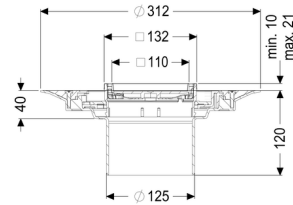

Opzetstuk Variofix betegelbaar, rvs 304, K3

Artikel informatie

Artikel nr.: 48906
GTIN: 4026092029756
Korting groep: 10

Voordelen

- Keuze uit verschillende afdekkingen
- Inclusief dichtingsmanchet

Beschrijving

Het opzetstuk kan worden gecombineerd met een basiselement van het modulaire KESSEL-systeem voor puntafwatering binnen.

Uitvoering:

Systeem:	125
Soort afdichting:	Composietafdichting
Afdichting van het opzetstuk:	voor verlijmbare bijgeleverde dichtingsmanchet (bd) volgens DIN 18534
Waterinwerkingsklasse conform DIN 18534-1 (tot inclusief):	W3-I

Afmetingen:

Hoogte:	120 mm
Diameter:	312 mm
In hoogte verstelbaar:	telescopisch opzetstuk
In hoogte verstelbaar:	10 - 21 mm
Opzetstuk:	verstelbaar in drie dimensies

Afdekkingskarakteristieken:

Soort afdekking:	betegelbare afdekplaat
Afdekkingsmateriaal:	betegelbaar
Afdekking kleur:	naar keuze
Belastingsklasse:	K 3 (EN 1253-1)
Vergrendeling:	vergrendelbaar

Rooster:

Framelengte:	132 mm
Framebreedte:	132 mm
Framemateriaal:	rvs V2A
Materiaal opzetstuk:	ABS