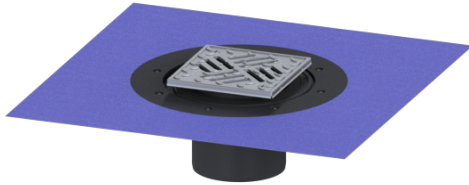

Opzetstuk Variofix Sleufrooster, rvs 304, antislip, L 15

Artikel informatie

Artikel nr.: 48907
GTIN: 4026092053690
Korting groep: 70

Voordelen

- Keuze uit verschillende afdekkingen
- Inclusief dichtingsmanchet

Beschrijving

Het opzetstuk kan worden gecombineerd met een basiselement van het modulaire KESSEL-systeem voor puntafwatering binnen.

Uitvoering:

Afdichting:

Soort afdichting:

Afdichting van het opzetstuk:

Waterinwerkingsklasse conform DIN 18534-1 (tot inclusief):

Afdichting

Composietafdichting

voor verlijmbare bijgeleverde dichtingsmanchet (bd) volgens DIN 18534

W3-I

Afmetingen:

Hoogte:

Diameter:

120 mm

Soort afdekking:	Sleufrooster
Afdekkingsmateriaal:	rvs V2A
Afdekking kleur:	zilver
Belastingsklasse:	L 15 (EN 1253-1)
Vergrendeling:	geschroefd

Rooster:

Framelengte:	150 mm
Framebreedte:	150 mm
Framemateriaal:	rvs V2A