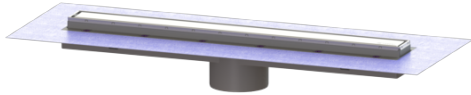

Opzetstuk Linearis Comfort L: 750 mm, Systeem 125, WaD, K3

Artikel informatie

Artikel nr.: 48928M
GTIN: 4026092079041
Korting groep: 10

Voordelen

- Meer ontwerpmogelijkheden met omkeerbaar rvs-rooster
- Hoogste brandbeveiligingsstandaarden
- Lage inbouwdiepte

Beschrijving

Het opzetstuk Linearis Comfort kan worden gecombineerd met een basiselement van het modulaire KESSEL-systeem 125 voor lijnafwatering binnen.

Uitvoering:

Systeem:	125
Stankslot:	inclusief
Soort afdichting:	Composietafdichting
lekwateropening:	open
Afdichting van het opzetstuk:	voorgemonteerd dichtingsmanchet (WaD) volgens DIN 18534
Waterinwerkingsklasse conform DIN 18534-1 (tot inclusief):	W3-I
Waterslotheogte:	50 mm

Algemene karakteristieken:

Nominale breedte (DN):	125
Uitwendige diameter (DA):	125

Afmetingen:

Breedte:	243 mm
Hoogte:	110 mm
null:	815 mm

Afdekkingskarakteristieken:

Soort afdekking:	Afdekking rvs
Roosterdesign:	optioneel betegelbaar
Afdekkingsmateriaal:	rvs V2A
Afdekking kleur:	zilver, naar keuze
Belastingsklasse:	K 3 (EN 1253-1)
Vergrendeling:	ingelegd

Rooster:

Framelengte:	750 mm
Framebreedte:	66 mm
Framemateriaal:	rvs V2A
Materiaal opzetstuk:	ABS
Afvoercapaciteit (l/s) bij 10 mmwk:	1,1 l/s
Afvoercapaciteit (l/s) bij 0 mmwk:	1 l/s