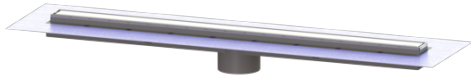

Opzetstuk Linearis Comfort L: 1150 mm, Systeem 125, WaD, K3

Artikel informatie

Artikel nr.: 48932M
GTIN: 4026092079089
Korting groep: 10

Voordelen

- Meer ontwerpmogelijkheden met omkeerbaar rvs-rooster
- Hoogste brandbeveiligingsstandaarden
- Lage inbouwdiepte

Beschrijving

Het opzetstuk Linearis Comfort kan worden gecombineerd met een basiselement van het modulaire KESSEL-systeem 125 voor lijnafwatering binnen.

Uitvoering:

Systeem:	125
Stankslot:	inclusief
Soort afdichting:	Composietafdichting
lekwateropening:	open
Afdichting van het opzetstuk:	voorgemonteerd dichtingsmanchet (WaD) volgens DIN 18534
Waterinwerkingsklasse conform DIN 18534-1 (tot inclusief):	W3-I
Waterslotheogte:	50 mm

Algemene karakteristieken:

Nominale breedte (DN):	125
Uitwendige diameter (DA):	125

Afmetingen:

Breedte:	243 mm
Hoogte:	107 mm
null:	1.215 mm

Afdekkingskarakteristieken:

Soort afdekking:	Afdekking rvs
Roosterdesign:	optioneel betegelbaar
Afdekkingsmateriaal:	rvs V2A
Afdekking kleur:	zilver, naar keuze
Belastingsklasse:	K 3 (EN 1253-1)
Oppervlak:	Geborsteld rvs
Vergrendeling:	ingelegd

Rooster:

Framelengte:	1.150 mm
Framebreedte:	66 mm
Framemateriaal:	rvs V2A
vorm opzetstuk:	hoekig
Materiaal opzetstuk:	ABS
Afvoercapaciteit (l/s) bij 10 mmwk:	1,1 l/s
Afvoercapaciteit (l/s) bij 0 mmwk:	1 l/s