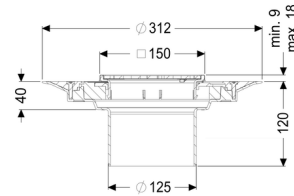

Opzetstuk Variofix Sleufrooster, rvs 304, K3

Artikel informatie

Artikel nr.: 48963
GTIN: 4026092004647
Korting groep: 10

Voordelen

- Keuze uit verschillende afdekkingen
- Inclusief dichtingsmanchet

Beschrijving

Het opzetstuk kan worden gecombineerd met een basiselement van het modulaire KESSEL-systeem voor puntafwatering binnen.

Uitvoering:

Afdichting:

Systeem:

Soort afdichting:

Afdichting van het opzetstuk:

Waterinwerkingsklasse conform DIN 18534-1 (tot inclusief):

Afdichting

125

Composietafdichting

voor verlijmbare bijgeleverde dichtingsmanchet (bd)
volgens DIN 18534

W3-I

Afmetingen:

Hoogte:

Diameter:

120 mm

312 mm

In hoogte verstelbaar:

In hoogte verstelbaar:

Opzetstuk:

telescopisch opzetstuk

10 - 18 mm

verstelbaar in drie dimensies