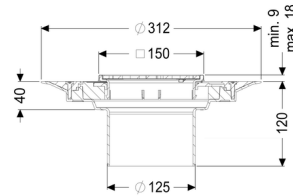

Opzetstuk Variofix Sleufrooster, rvs 304, K3

Artikel informatie

Artikel nr.: 48963
GTIN: 4026092004647
Korting groep: 10

Voordelen

- Keuze uit verschillende afdekkingen
- Inclusief dichtingsmanchet

Beschrijving

Het opzetstuk kan worden gecombineerd met een basiselement van het modulaire KESSEL-systeem voor puntafwatering binnen.

Uitvoering:

Afdichting:

Systeem:

Soort afdichting:

Afdichting van het opzetstuk:

Waterinwerkingsklasse conform DIN 18534-1 (tot inclusief):

Afdichting

125

Composietafdichting

voor verlijmbare bijgeleverde dichtingsmanchet (bd) volgens DIN 18534

W3-I

Afmetingen:

Hoogte:

Diameter:

120 mm

312 mm

In hoogte verstelbaar:

In hoogte verstelbaar:

Opzetstuk:

telescopisch opzetstuk

10 - 18 mm

verstelbaar in drie dimensies