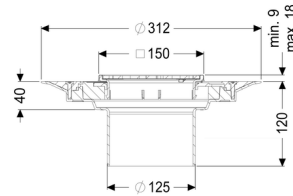

Opzetstuk Variofix Sleufrooster, rvs 304, K3

Artikel informatie

Artikel nr.: 48963
GTIN: 4026092004647
Korting groep: 10

Voordelen

- Keuze uit verschillende afdekkingen
- Inclusief dichtingsmanchet

Beschrijving

Het opzetstuk kan worden gecombineerd met een basiselement van het modulaire KESSEL-systeem voor puntafwatering binnen.

Uitvoering:

Afdichting:
Systeem:
Soort afdichting:

Afdichting
125
Composietafdichting

Afdichting van het opzetstuk:

voor verlijmbare bijgeleverde dichtingsmanchet (bd)
volgens DIN 18534

Waterinwerkingsklasse conform DIN 18534-1 (tot inclusief):

W3-I

Afmetingen:

Hoogte:
Diameter:

120 mm
312 mm

In hoogte verstelbaar:

telescopisch opzetstuk

In hoogte verstelbaar:

10 - 18 mm

Opzetstuk:

verstelbaar in drie dimensies