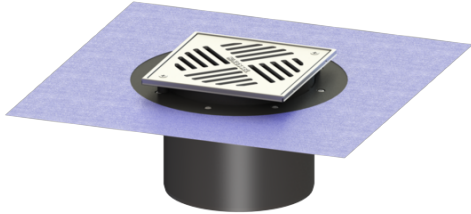

Opzetstuk Variofix Systeem 200, Sleufrooster, rvs 304, K3

Artikel informatie

Artikel nr.: 48968
GTIN: 4026092004906
Korting groep: 10

Beschrijving

Het opzetstuk Variofix is geschikt voor gebruik in combinatie met object- en badafvoeren en kan in hoogte en breedte aan de vloerbedekking worden aangepast. Inclusief bouwphaseafdekking.

Uitvoering:

Systeem:	200
Soort afdichting:	Composietafdichting
Afdichting van het opzetstuk:	voor verlijmbare bijgeleverde dichtingsmanchet (bd) volgens DIN 18534
Waterinwerkingsklasse conform DIN 18534-1 (tot inclusief):	W3-I

Afmetingen:

Hoogte:	150 mm
Diameter:	320 mm
Opzetstuk:	verstelbaar in drie dimensies
Verstelbereik:	12 - 25 mm

Afdekkingskarakteristieken:

Afdekkingsmateriaal:	rvs V2A
Tegeldikte max.:	23 mm
Belastingsklasse:	K 3 (EN 1253-1)
Lengte:	198 mm
Breedte:	198 mm

Rooster:

Breedte roostermaat: 200 mm

Roostermaat lengte: 200 mm