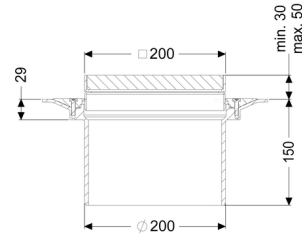

Opzetstuk Variofix Systeem 200, Rooster, rvs 304, L 15

Artikel informatie

Artikel nr.: 48969
 GTIN: 4026092005132
 Korting groep: 70

Voordelen

- Keuze uit verschillende afdekkingen
- Inclusief dichtingsmanchet

Beschrijving

Het opzetstuk kan worden gecombineerd met een basiselement van het modulaire KESSEL-systeem voor puntafwatering binnen.

Uitvoering:

Systeem:	200
Soort afdichting:	Composietafdichting
Afdichting van het opzetstuk:	voor verlijmbare bijgeleverde dichtingsmanchet (bd) volgens DIN 18534
Waterinwerkingsklasse conform DIN 18534-1 (tot inclusief):	W3-I

Afmetingen:

Hoogte:	150 mm
Diameter:	320 mm
In hoogte verstelbaar:	telescopisch opzetstuk
In hoogte verstelbaar:	30 - 50 mm
Opzetstuk:	verstelbaar in drie dimensies

Afdekkingskarakteristieken:

Soort afdekking:	Rooster
Afdekkingsmateriaal:	rvs V2A
Afdekking kleur:	zilver
Belastingsklasse:	L 15 (EN 1253-1)
Hoogte:	28 mm
Oppervlak:	gebeitst, antislip
Vergrendeling:	ingelegd
Maaswijdte:	23 x 23 mm

Rooster:

Frame lengte:	200 mm
Frame breedte:	200 mm
vorm opzetstuk:	hoekig
Materiaal opzetstuk:	ABS