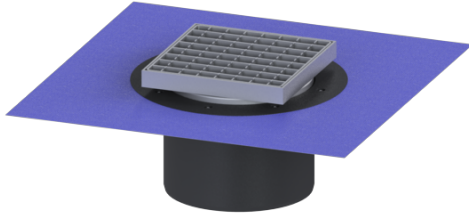

Opzetstuk Variofix Systeem 200, Rooster, rvs 304, L 15

Artikel informatie

Artikel nr.: 48969
 GTIN: 4026092005132
 Korting groep: 70

Voordelen

- Keuze uit verschillende afdekkingen
- Inclusief dichtingsmanchet

Beschrijving

Het opzetstuk kan worden gecombineerd met een basiselement van het modulaire KESSEL-systeem voor puntafwatering binnen.

Uitvoering:

Systeem:	200
Soort afdichting:	Composietafdichting
Afdichting van het opzetstuk:	voor verlijmbare bijgeleverde dichtingsmanchet (bd) volgens DIN 18534
Waterinwerkingsklasse conform DIN 18534-1 (tot inclusief):	W3-I

Afmetingen:

Hoogte:	150 mm
Diameter:	320 mm
In hoogte verstelbaar:	telescopisch opzetstuk
In hoogte verstelbaar:	30 - 50 mm
Opzetstuk:	verstelbaar in drie dimensies

Afdekkingskarakteristieken:

Soort afdekking:	Rooster
Afdekkingsmateriaal:	rvs V2A
Afdekking kleur:	zilver
Belastingsklasse:	L 15 (EN 1253-1)
Hoogte:	28 mm
Oppervlak:	gebeitst, antislip
Vergrendeling:	ingelegd
Maaswijdte:	23 x 23 mm

Rooster:

Frame lengte:	200 mm
Frame breedte:	200 mm
vorm opzetstuk:	hoekig
Materiaal opzetstuk:	ABS