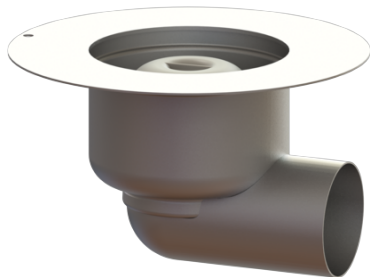

## Basiselement Ferrofix Sys 125, DN 70, Uitloop hor., Lijmfl.

### Beschrijving

Het basiselement Ferrofix van rvs is in combinatie met een Systeem 125-opzetstuk bedoeld voor puntafwatering en is uitgerust met een uitneembaar stankslot en een bouwphaseafdekking.

De losse flens is bedoeld voor het inklemmen van afdichtingsstroken van kunststof en elastomeren, maar ook afdichtingen van koude bitumen. De afvoeraansluiting is geschikt voor het aansluiten van SML-pijpen. Aarding is niet nodig.

### Uitvoering:

Systeem:	125
Stankslot:	inclusief
Soort afdichting:	Composietafdichting

afdichting van het basiselement:	Lijmflens (geschikt voor tegengaan van vochtpenetratie)
----------------------------------	---

### Afmetingen:

Lengte:	240 mm
Breedte:	240 mm

Hoogte: 147 mm

**Reservoir:**

Aantal afvoeren: 1 ST

**Basiselement:**

Materiaal afvoerelement: rvs 14301  
Uitvoering aansluiting: zijwaarts